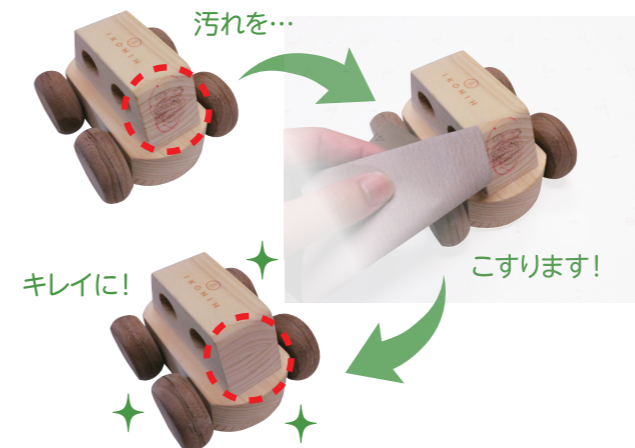

Toy from Natural Wood

2021年度 補助対象

数量限定 大阪府内産木材

アイコニー IKONIH

「こどもとの、コミュニケーションを生むおもちゃ」 ～無塗装・安心・安全～

シンプルなおもちゃだからこそ、こどもとの間に自然と
会話が生まれます。コミュニケーションを取る中で、
人との関わりを学び、情操を豊かにします。

簡単!お手入れセット
付属しています

無塗装のおもちゃなので、汚れやキズがついてしまいますが、
付属の紙やすりでお手入れができます。物を大切にする
思いやりの心を伝えられます。

同封のカタログに玩具・
ひのき球プールの詳細を掲載中!

ひのき球
プール
大きさ、仕様については同封のカタログをご覧ください。

手や指をたくさん動かす仕組みが盛り込まれた器用さを養うものや、こどもたちのイメージ力を刺激するものなど、健やかな発育を促す要素がしっかりと備わっています。

(2021年6月現在)
六反南保育園様, etc.

アイコニー大阪 公式Instagramはこちら

園舎新設工事

大阪府入札参加資格
7042647